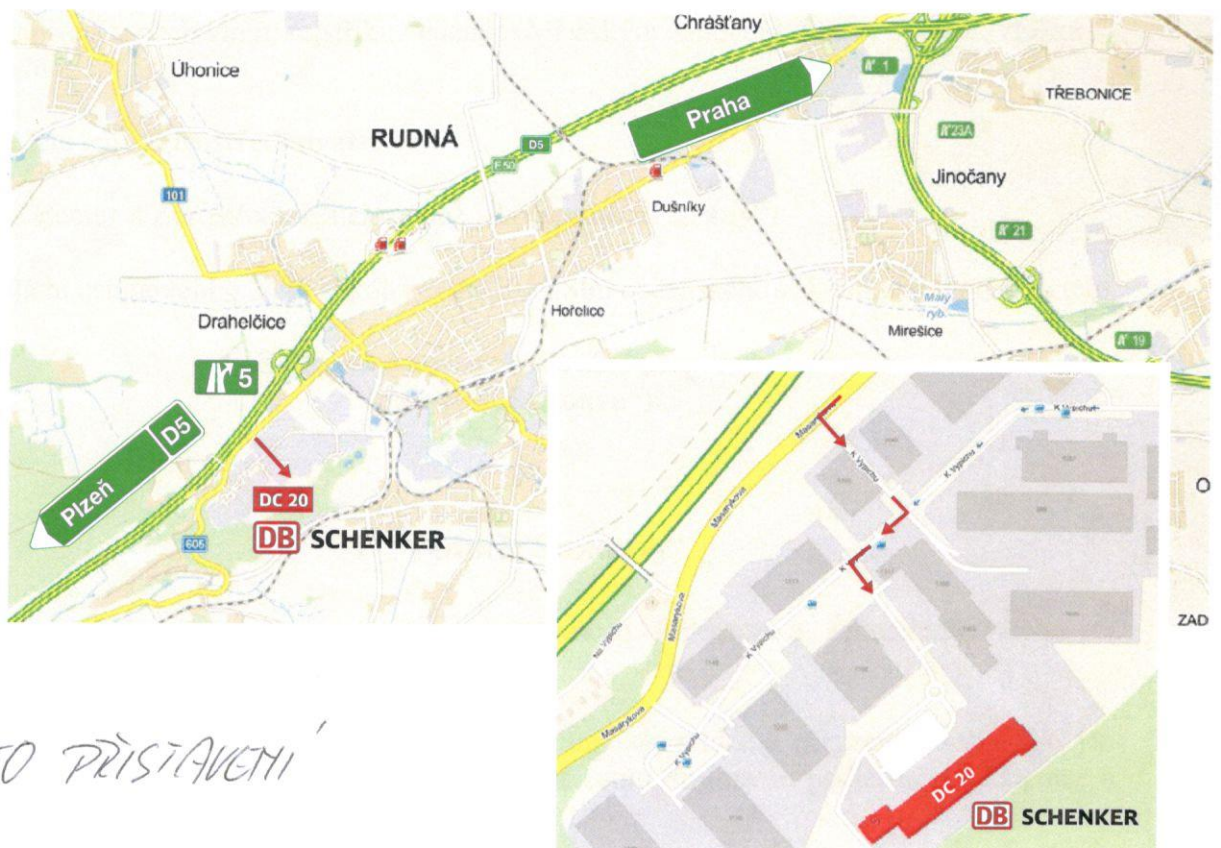

## Adresa centrálního skladu v Rudné u Prahy

**SCHENKER spol. s r. o.**  
**Prologis Park Rudná, DC 20**  
**K Vypichu 731**  
**252 16 Nučice**

Tel.: +420 724 821 619  
E-mail: [dispecink@schenker.cz](mailto:dispecink@schenker.cz)

Loc.: 50°0'56.858"N, 14°12'10.417"E

⊗ MÍSTO PŘÍSTAVBY